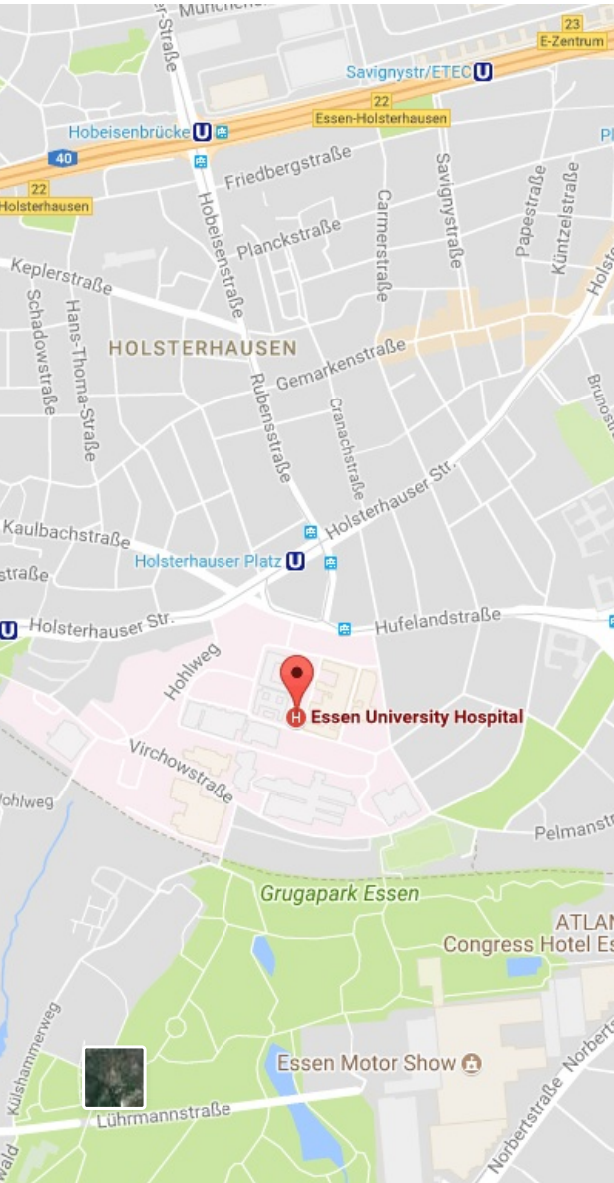

Kontakt

Pl Universitätsklinikum Essen. Der Campus des Universitätsklinikums Essen liegt im
verkehrsmitteln und per PKW erreichbar.

Anreise mit öffentlichen Verkehrsmitteln

Anreise mit dem PKW

Anreise über einen Flughafen

DOWNLOADS

 Lageplan

 your guide - a guide through the Essen University Hospital

VERWANDTE LINKS

[→ Interaktive Anreiseplattform](#)

[→ Shuttle-Bus-Service](#)

Westdeutsches Tumorzentrum Essen (WTZ)
Universitätsklinikum Essen
Hufelandstraße 55, 45147 Essen