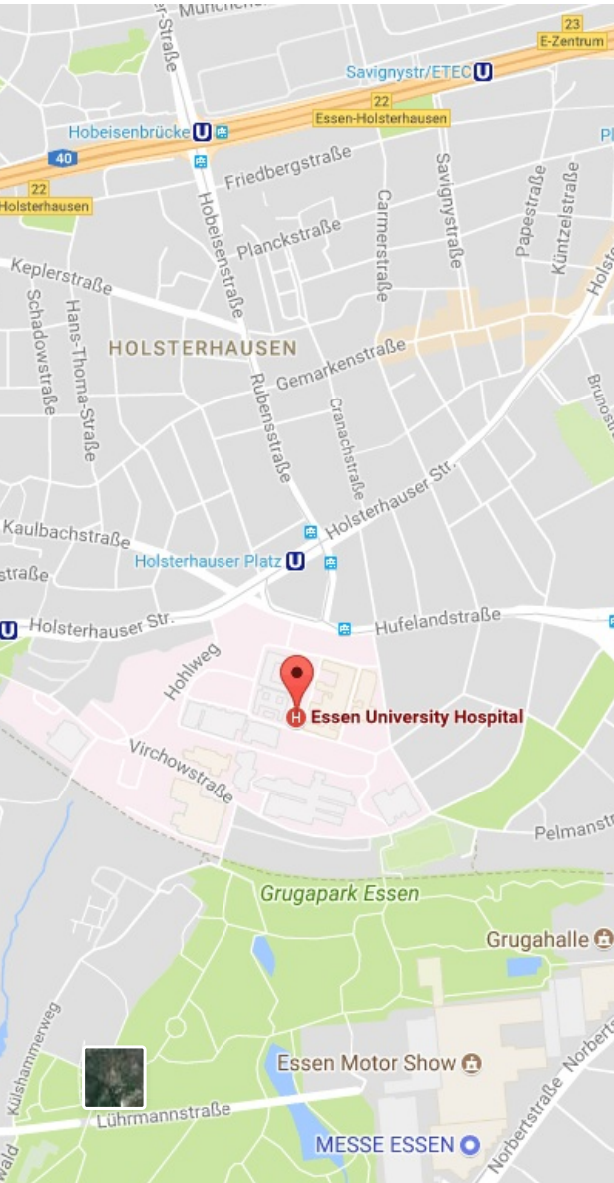

Kontakt

Pl Universitätsklinikum Essen. Der Campus des Universitätsklinikums Essen liegt im
verkehrsmitteln und per PKW erreichbar.

Anreise mit öffentlichen Verkehrsmitteln

Anreise mit dem PKW

Anreise über einen Flughafen

DOWNLOADS

 Lageplan

 your guide - a guide through the Essen University Hospital

VERWANDTE LINKS

[→ Interaktive Anreiseplattform](#)

[→ Shuttle-Bus-Service](#)

Westdeutsches Tumorzentrum Essen (WTZ)
Universitätsklinikum Essen
Hufelandstraße 55, 45147 Essen